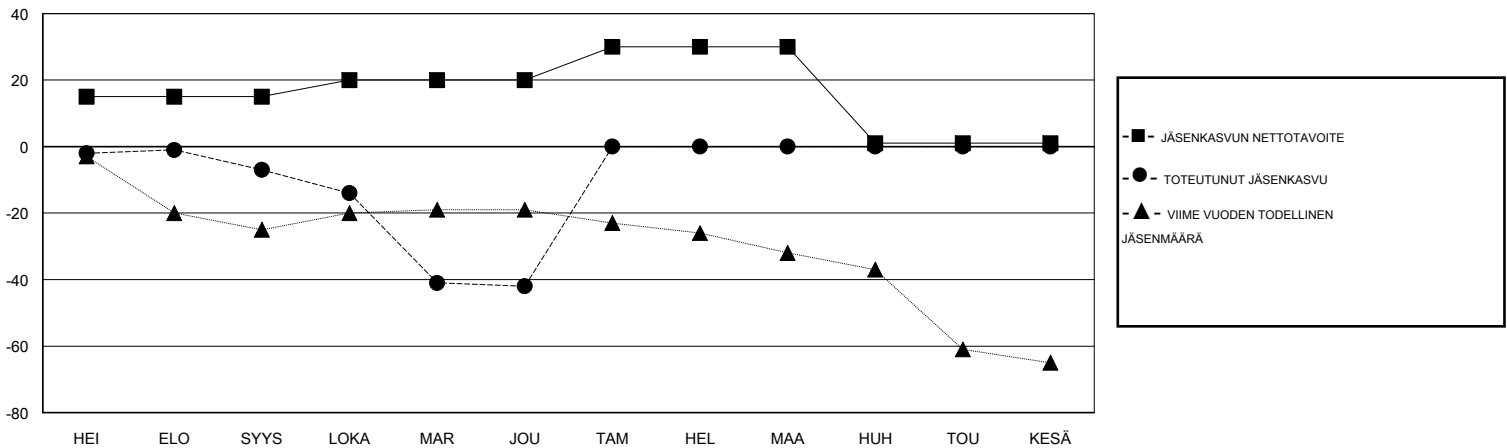

# MONTHLY MEMBERSHIP PROGRESS REPORT

District 107 B

Results as of: 12/31/2017

GMT: ANTTI FORSELL

SIJAINI FINLAND

GMT VAALIPIIRI

Klubit				jäsenä			
TULOKSET 2017-2018				TULOKSET 2017-2018			
NELJÄNNES	UUDEN KLUBIN TAVOITE	UUDET KLUBIT	LOPETETUT KLUBIT	NELJÄNNES	JÄSENKASVUN NETTOTAVOITE	TOTEUTUNUT JÄSENKASVU	POISTETUT JÄSENET (mukaan lukien siirrot)
HEI/ELO/SYYS	0	0	0	HEI/ELO/SYYS	15	14	20
LOKA/MAR/JOU	0	0	2	LOKA/MAR/JOU	5	10	44
TAM/HEL/MAA	1	0	0	TAM/HEL/MAA	10	0	0
HUH/TOU/KESÄ	0	0	0	HUH/TOU/KESÄ	-29	0	0

TAVOITTEET JA UUDET KLUBIT, KUMULATIIVINEN

TAVOITTEET JA JÄSENET, KUMULATIIVINEN

LAKKAUTETUT KLUBIT: 2

ERONNEET JÄSENET

KUOLLUT	5
KLUBI LAKKAUTETTU	10
MUUT	49
<b>YHTEENSÄ</b>	<b>64</b>

14 CLUBS OF 50 LISÄNNYT YHDEN TAI USEAMMAN UUTTA JÄSENTÄ