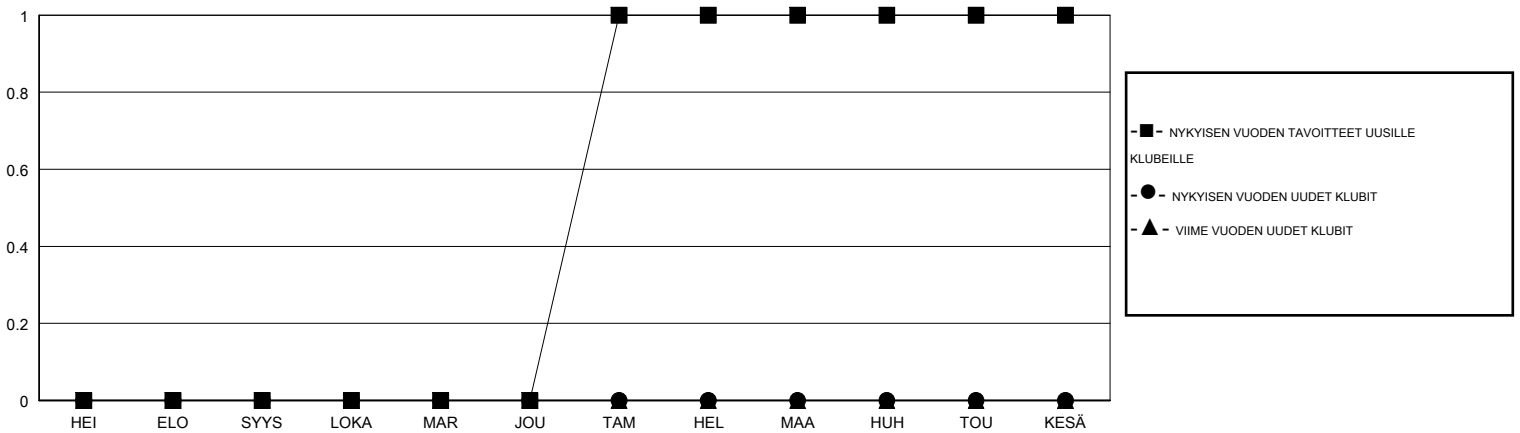

# MONTHLY MEMBERSHIP PROGRESS REPORT

District 107 B

Results as of: 12/31/2017

GMT: ANTTI FORSELL

SIJAINI FINLAND

GMT VAALIPIIRI

Klubit				jäsenä			
TULOKSET 2017-2018				TULOKSET 2017-2018			
NELJÄNNES	UUDEN KLUBIN TAVOITE	UUDET KLUBIT	LOPETETUT KLUBIT	NELJÄNNES	JÄSENKASVUN NETTOTAVOITE	TOTEUTUNUT JÄSENKASVU	POISTETUT JÄSENET (mukaan lukien siirrot)
HEI/ELO/SYYS	0	0	0	HEI/ELO/SYYS	15	14	20
LOKA/MAR/JOU	0	0	2	LOKA/MAR/JOU	5	10	44
TAM/HEL/MAA	1	0	0	TAM/HEL/MAA	10	0	0
HUH/TOU/KESÄ	0	0	0	HUH/TOU/KESÄ	-29	0	0

TAVOITTEET JA UUDET KLUBIT, KUMULATIIVINEN

TAVOITTEET JA JÄSENET, KUMULATIIVINEN

LAKKAUTETUT KLUBIT: 2

ERONNEET JÄSENET

KUOLLUT	5
KLUBI LAKKAUTETTU	10
MUUT	49
<b>YHTEENSÄ</b>	<b>64</b>

14 CLUBS OF 50 LISÄNNYT YHDEN TAI USEAMMAN UUTTA JÄSENTÄ